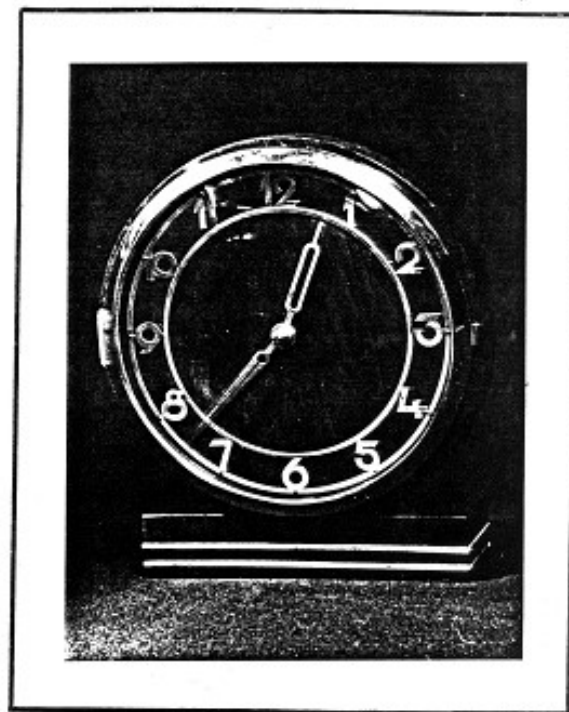

Ó R A G Y Á R .

8 NAPOS ASZTALI ÓRA.

TÍPUSZÁM B 5/A, /B, /C, /D.

FRCTÓTÍPUS ELKÉSZÜLTÉNEK ÉVE 1 9 5 8.