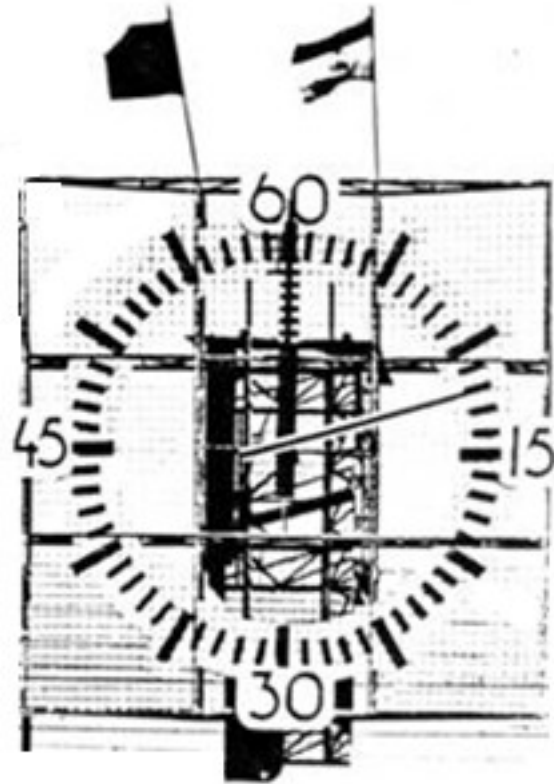

113.a. Óragyári SPORTÓRA