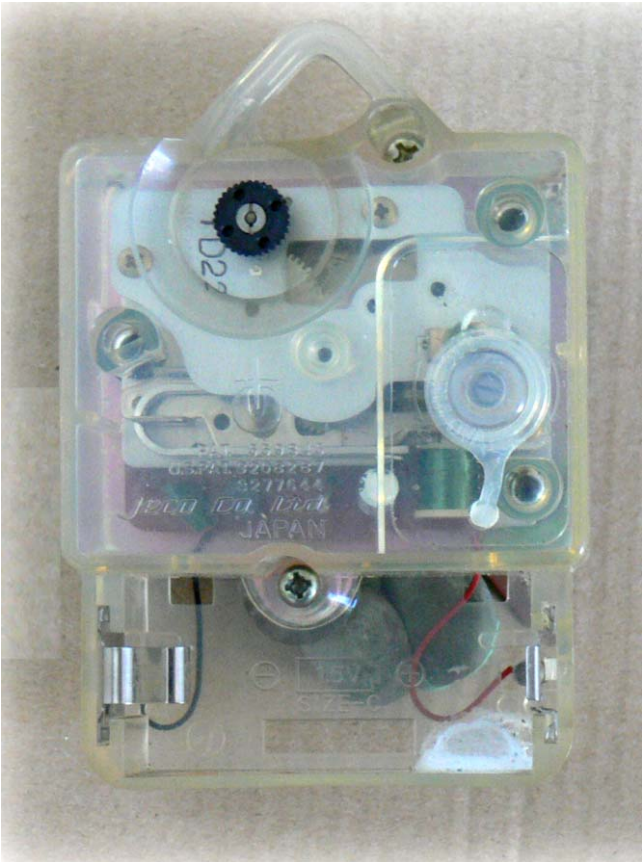

I1. I2. I3 . Elektromos órák

Feldolgozás alatt!

Márkafelirat:

Szöveg:

Szerkezet:

Méret:

Mintakép – képek a katalógusból.

Kvarc szabályozós szerkezettel működő MOM

Star

7394

Wall clock with battery movement, with or without pendulum, real wood, matted lacquered with brass dial ring

Elektrik-Wanduhr ohne oder mit Pendel, Holzprofil - echt Mastbuche, matt lackiert, aufgelegter Messingzahlenreif

Horloge électrique à pile en bois d'hêtre véritable cadran cuivré avec et sans pendule

12.Japán JECO hangvillás

13. Szovjet billegő motoros

Star

ALFÖLD

Genuine porcelaine plate in
three different colours.

Echter Porzellanteller in
drei verschiedenen Farben.