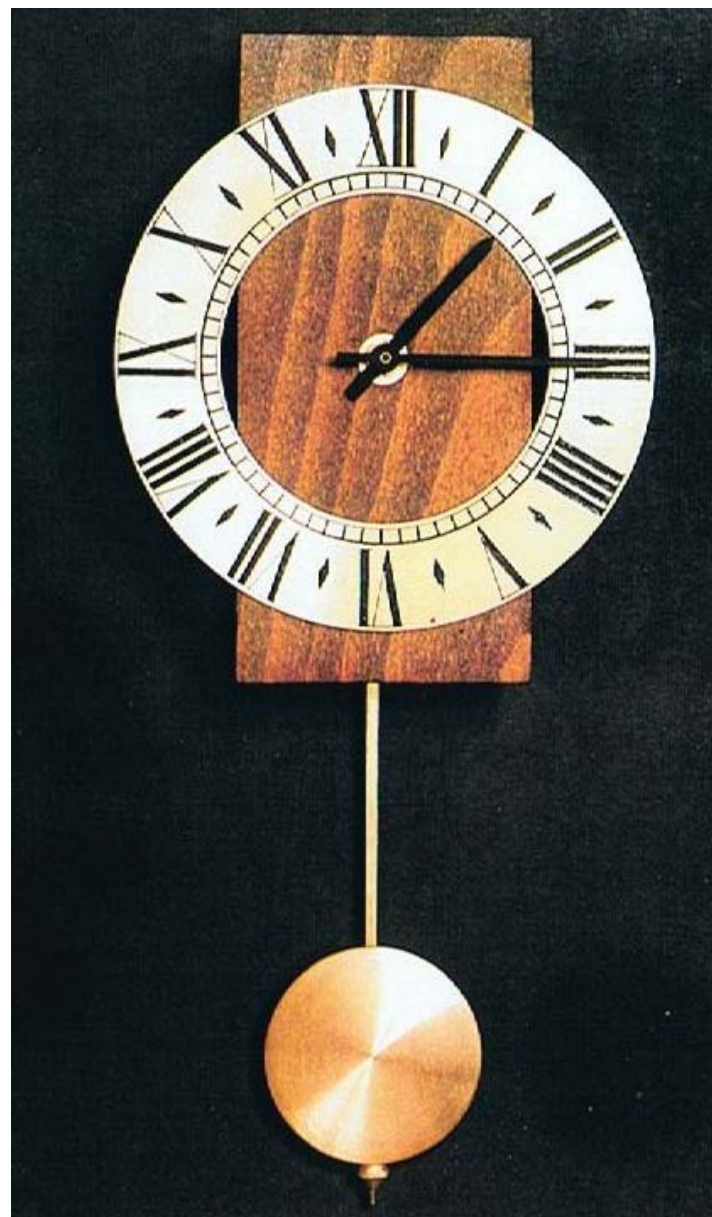

I1. I2. I3 . Elektromos órák

Feldolgozás alatt!

Márkafelirat:

Szöveg:

Szerkezet:

Méret:

Mintakép – képek a katalógusból.

Kvarc szabályozós szerkezettel működő MOM

Star

7394

Wall clock with battery movement, with or without pendulum, real wood, matted lacquered with brass dial ring

Elektrik-Wanduhr ohne oder mit Pendel, Holzprofil - echt Mastbuche, matt lackiert, aufgelegter Messingzahlenreif

Horloge électrique à pile en bois d'hêtre véritable cadran cuivré avec et sans pendule

12.Japán JECO hangvillás

13. Szovjet billegő motoros

Star

ALFÖLD

Genuine porcelaine plate in
three different colours.

Echter Porzellanteller in
drei verschiedenen Farben.

Porcelaine véritable en
trois couleurs différentes.

RED 20.

BLUE 18.

MAUVE 21.

Mintalap katalógusból. Kerámiaórák 1