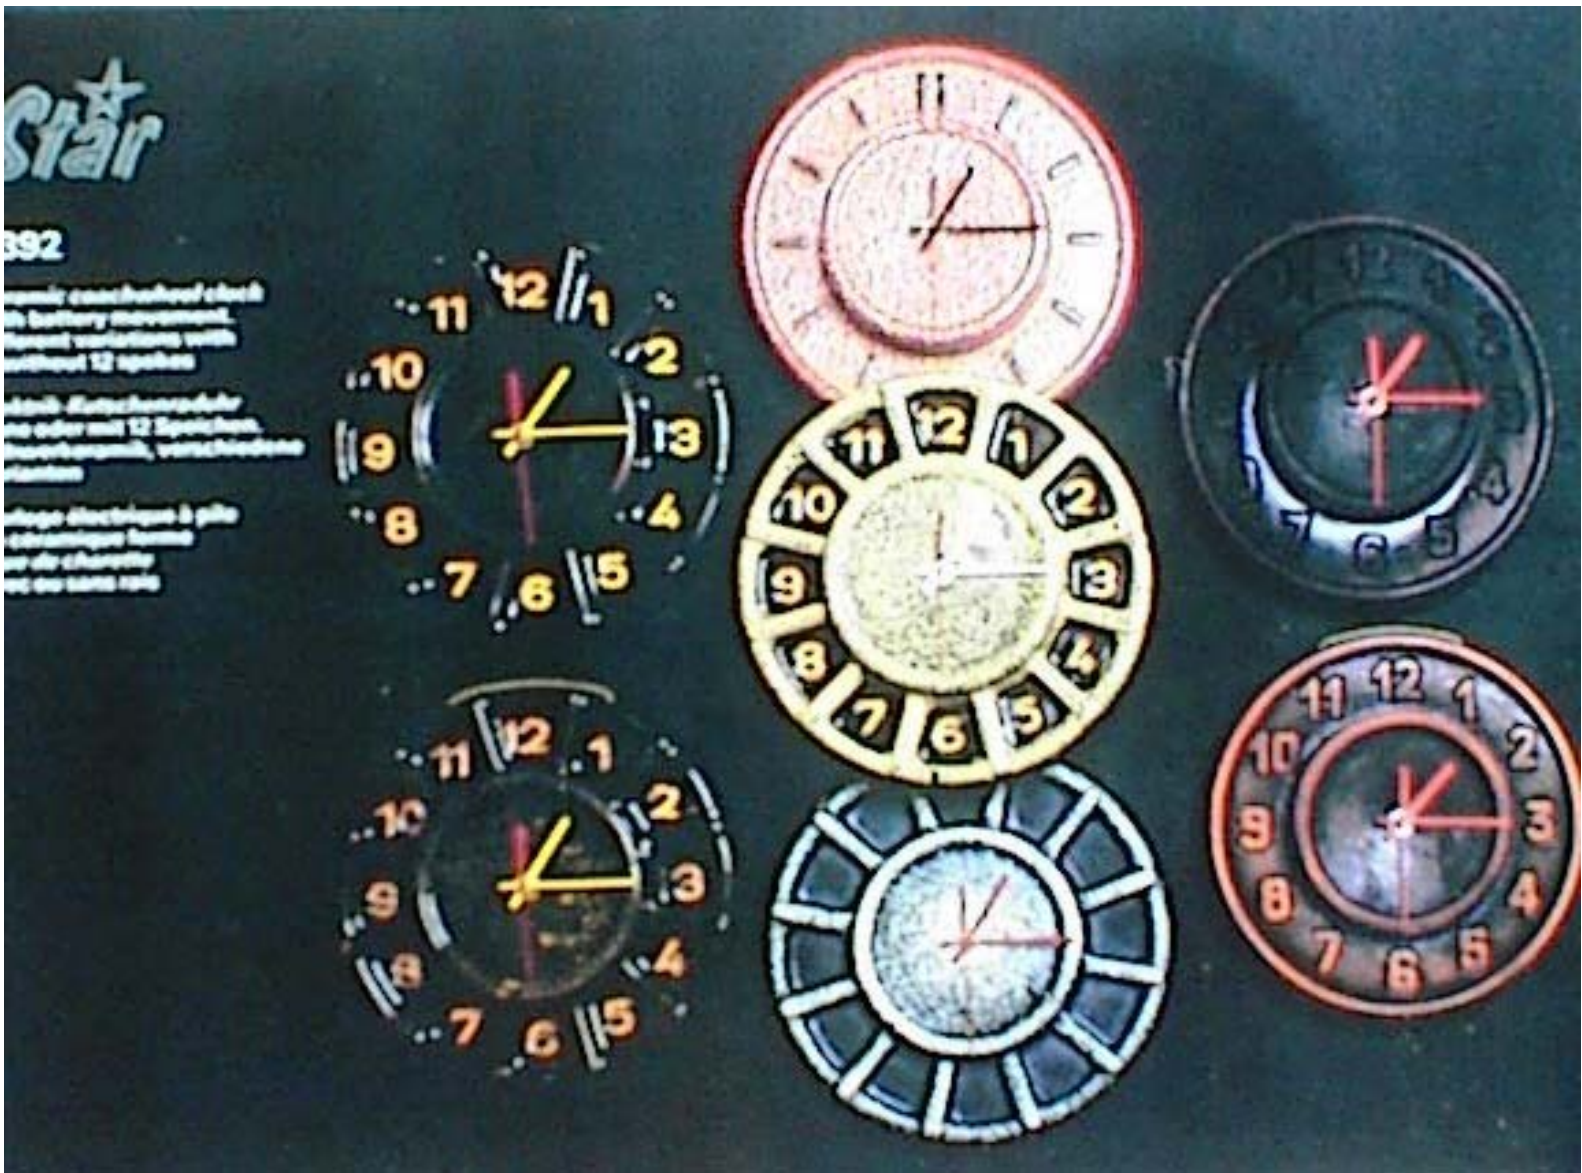

Star

7394

Wall clock with battery movement, with or without pendulum, real wood, matted lacquered with brass dial ring

Elektrik-Wanduhr ohne oder mit Pendel, Holzprofil - echt Mastbuche, matt lackiert, aufgelegter Messingzahlenreif

Horloge électrique à pile en bois d'hêtre véritable cadran cuivré avec et sans pendule

12.Japán JECO hangvillás

13. Szovjet billegő motoros

Star

ALFÖLD

Genuine porcelaine plate in
three different colours.

Echter Porzellanteller in
drei verschiedenen Farben.

Porcelaine véritable en
trois couleurs différentes.

RED 20.

BLUE 18.

MAUVE 21.

Mintalap katalógusból. Kerámiaórák 1